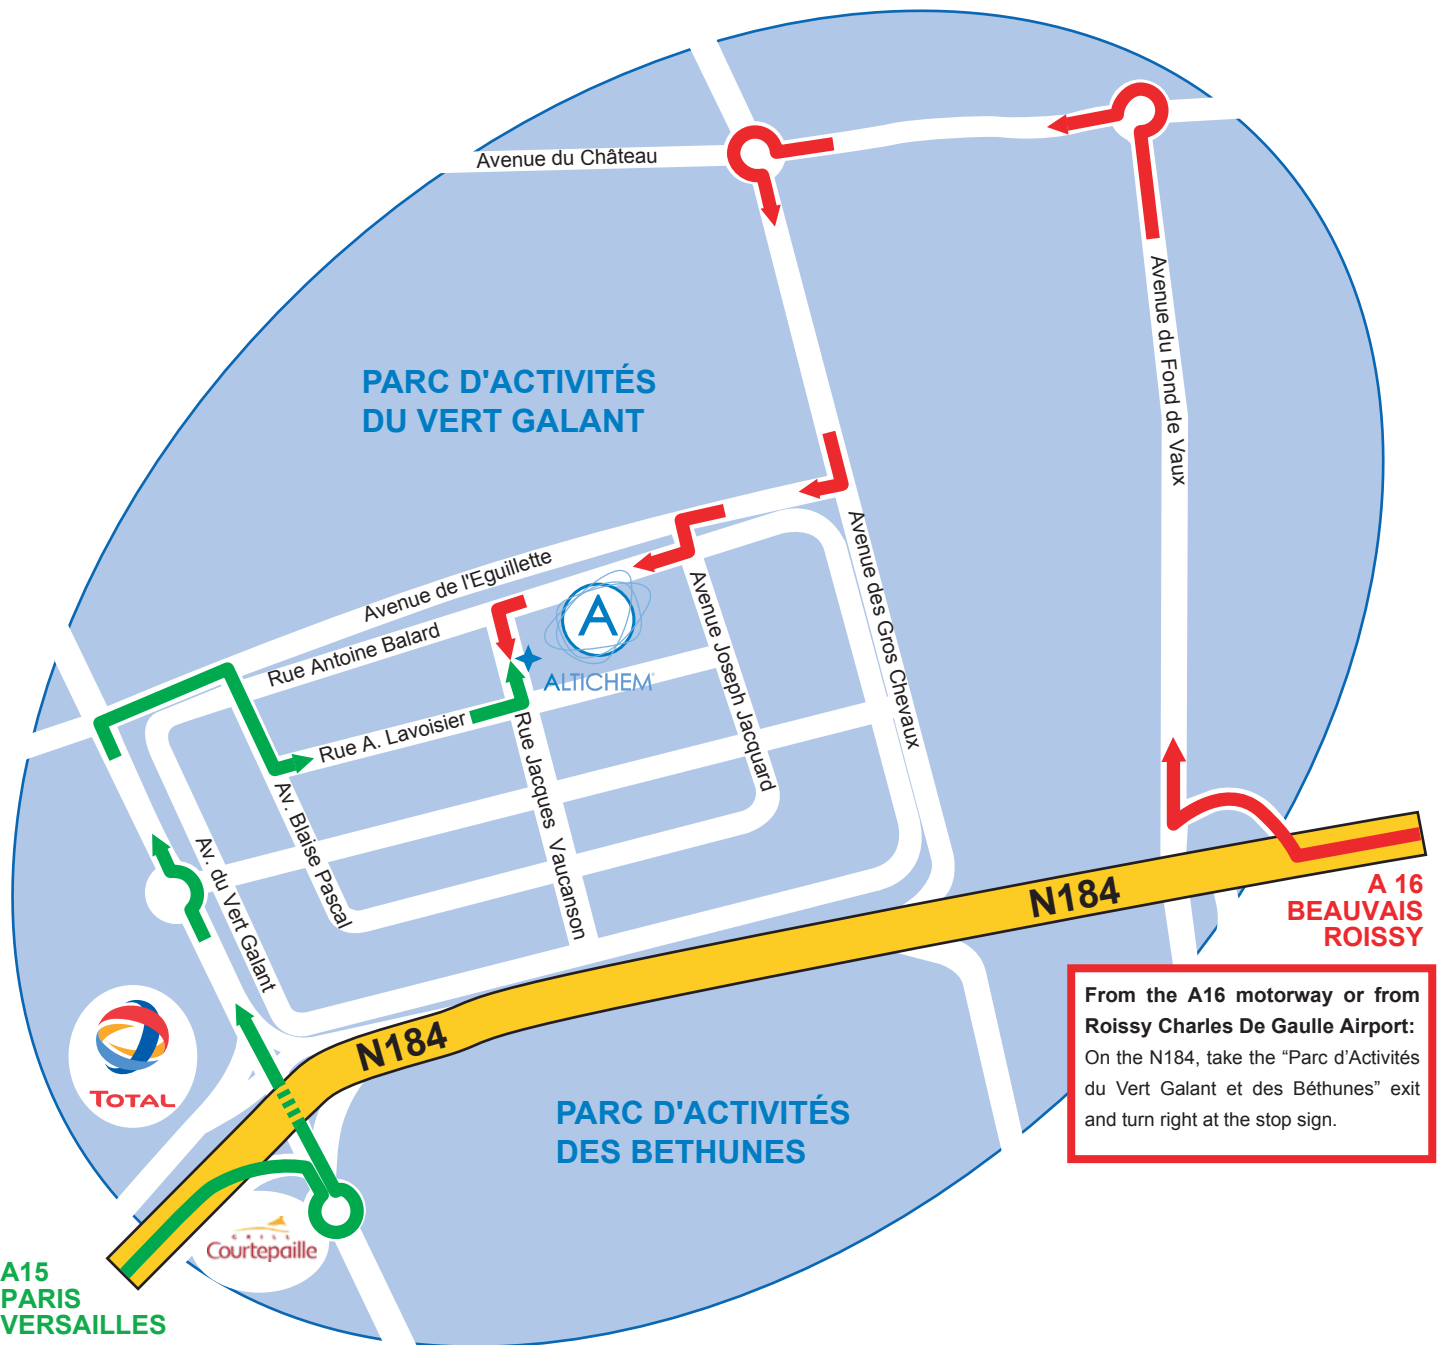

**ALTICHEM®**

Parc d'activités du Vert Galant  
4, rue Jacques Vaucanson  
95310 SAINT OUEN L'AUMÔNE  
FRANCE

Tel: +33 (0)1 34 40 12 80

**From the A16 motorway or from Roissy Charles De Gaulle Airport:**  
On the N184, take the "Parc d'Activités du Vert Galant et des Béthunes" exit and turn right at the stop sign.

**From the A15 motorway:**  
Follow the N184 for about 2 km and exit via the deceleration lane on the right once you reach the Courtepaille restaurant.

**A15  
PARIS  
VERSAILLES**

**A 16  
BEAUVAIS  
ROISSY**