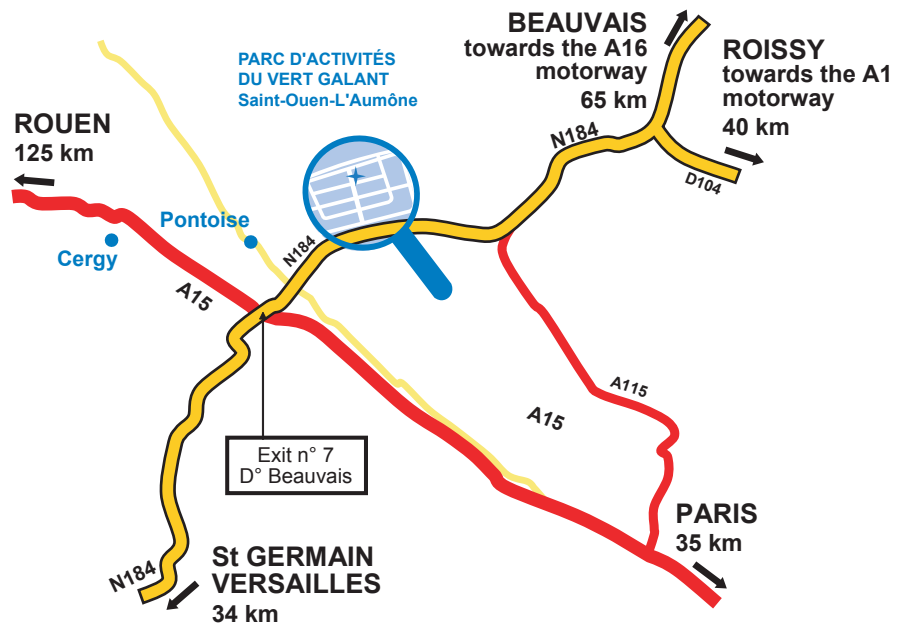

**ALTICHEM®**

Parc d'activités du Vert Galant  
4, rue Jacques Vaucanson  
95310 SAINT OUEN L'AUMÔNE  
FRANCE

Tel: +33 (0)1 34 40 12 80

**From the A16 motorway or from Roissy Charles De Gaulle Airport:**  
On the N184, take the "Parc d'Activités du Vert Galant et des Béthunes" exit and turn right at the stop sign.

**From the A15 motorway:**  
Follow the N184 for about 2 km and exit via the deceleration lane on the right once you reach the Courtepaille restaurant.

**A15  
PARIS  
VERSAILLES**

**A 16  
BEAUVAIS  
ROISSY**